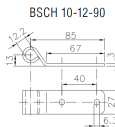

Pant bočnic WW BSCH 10-12-90 mm - horní díl

Our price VAT excl.: **39 CZK**
47 CZK VAT incl.

Pondělí-Pátek 8-17hod	Call 774 004 618, 775 606 022 377 829 094
--------------------------	---

Výbava a doplňky

Detailed description

Výrobce: WINTERHOFF
Part ID: 1860141
Objednací číslo: 100852

Technical specifications can be changed without notice. Pictures are for informational purposes only and may contain special fittings.